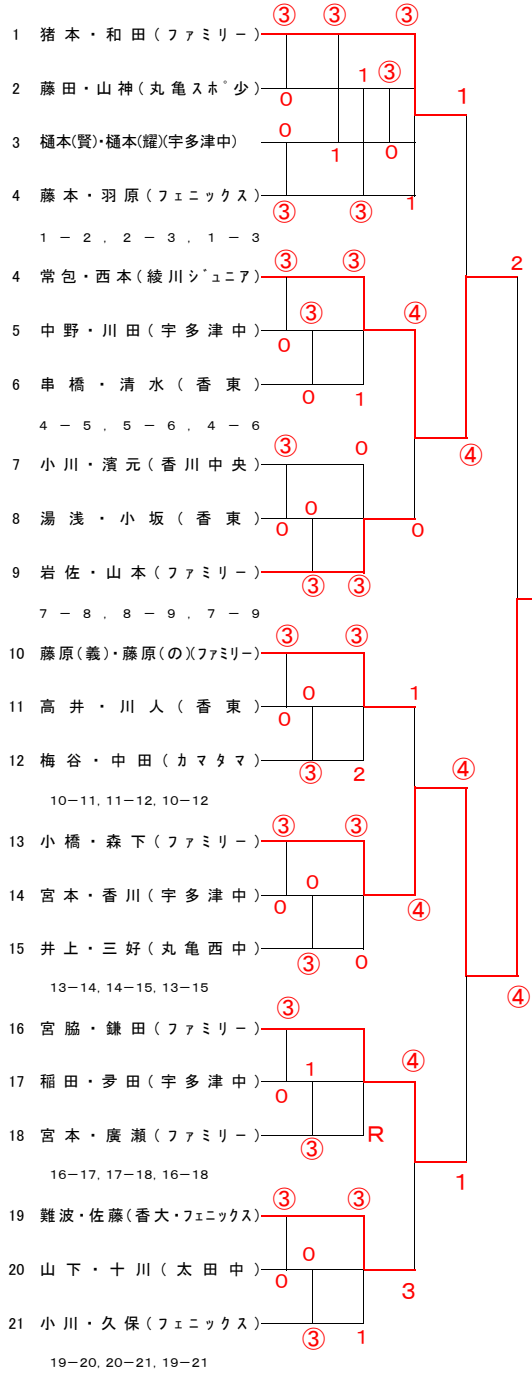

第2回 カマタマーレスポーツクラブ 冬季年齢別ソフトテニス交流大会

令和3年11月27日(土)

一般の部

会場:高松市国分寺橋ノ丘運動公園テニスコート

主催:NPO法人カマタマーレスポーツクラブ

協賛:株式会社ルーセント

<一般男子の部>

<一般女子の部>

第2回 カマタマーレスポーツクラブ 冬季年齢別ソフトテニス交流大会

<小学生の部>

主催：NPO法人カマタマーレスポーツクラブ
協賛：株式会社ルーセント

令和3年11月27日(土)
会場：高松市国分寺橋ノ丘運動公園テニスコート

<小学生男子>

1 梅谷・五井(カマタマ傘礼)	③	③	
2 神崎・是本(ファミリー)	0	0	③
3 豊島・多田(綾川ジュニア)		③	0
1-2, 2-3, 1-3	③	③	
4 市川・新名(来)(綾川ジュニア)	0		③
5 山中・岡田(丸亀スポ少)		③	
6 谷本・安藤(ファミリー)	③	1	
4-5, 5-6, 4-6	③	③	
7 朝國(敦)・山地(青藍 Jr.)	0		0
8 森井・上北(ファミリー)	0		0
9 鈴木・田村(カマタマ)	③	0	
7-8, 8-9, 7-9	③	③	
10 玄順・佐藤(ファミリー)	0		③
11 檜原・朝國(博)(青藍 Jr.)		③	③
12 岩井・新名(樹)(綾川ジュニア)	0	1	0
10-11, 11-12, 10-12	③	③	
13 安田・秋山(丸亀スポ少)	1		0
14 福居・高橋(ファミリー)	1		0
15 高原・三好(カマタマ)			③
13-14, 14-15, 13-15			0

<小学生女子>

1 河江・長尾(綾川ジュニア)	③	③	
2 鳥越・谷本(ファミリー)	0	0	③
3 水谷・横山(丸亀スポ少)		③	0
1-2, 2-3, 1-3	③	0	
4 長尾・香川(丸亀ヒーチ)	0		0
5 水本・多田(ファミリー)	1		0
6 中川・六車(さぬき Jr.)	③	③	
4-5, 5-6, 4-6	③	③	
7 北野・堤(ファミリー)	0		0
8 道井(歩)・六車(綾川ジュニア)	2		③
9 松岡・安藤(丸亀スポ少)	2	0	
7-8, 8-9, 7-9	2		③
10 柘・垣本(青藍 Jr.ファミリー)			③
11 藤原・道井(心)(綾川ジュニア)	③	③	③
12 垣本・森(ファミリー)			
13 池田・松本(丸亀ヒーチ)		0	1
10-11, 12-13, 10-12, 11-13, 11-12, 10-13	③	③	0
14 平田・安田(丸亀スポ少)	1		2
15 神崎・山川(ファミリー)	0	1	2
16 後藤・筒井(綾川ジュニア)	0		③
17 井下・梅谷(ファミリー)	③	③	③
14-15, 16-17, 14-16, 15-17, 15-16, 14-17			