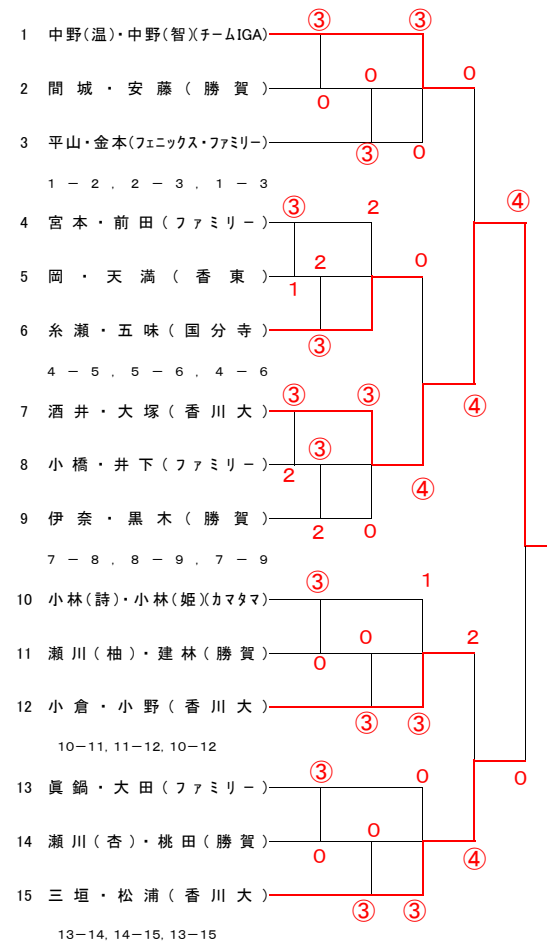

第2回 カマタマーレスポーツクラブ 冬季年齢別ソフトテニス交流大会

令和3年11月27日(土)

一般の部

会場:高松市国分寺橋ノ丘運動公園テニスコート

主催:NPO法人カマタマーレスポーツクラブ

協賛:株式会社ルーセント

<一般男子の部>

<一般女子の部>

第2回 カマタマーレスポーツクラブ 冬季年齢別ソフトテニス交流大会

<小学生の部>

主催：NPO法人カマタマーレスポーツクラブ
協賛：株式会社ルーセント

令和3年11月27日(土)
会場：高松市国分寺橋ノ丘運動公園テニスコート

<小学生男子>

1 梅谷・五井(カマタマ傘礼)	③	③	
2 神崎・是本(ファミリー)	0	0	③
3 豊島・多田(綾川ジュニア)		③	0
1-2, 2-3, 1-3	③	③	
4 市川・新名(来)(綾川ジュニア)	0		③
5 山中・岡田(丸亀スポ少)		③	
6 谷本・安藤(ファミリー)	③	1	
4-5, 5-6, 4-6	③	③	
7 朝國(敦)・山地(青藍 Jr.)	0		0
8 森井・上北(ファミリー)	0		0
9 鈴木・田村(カマタマ)	③	0	
7-8, 8-9, 7-9	③	③	
10 玄順・佐藤(ファミリー)	0		③
11 檜原・朝國(博)(青藍 Jr.)		③	③
12 岩井・新名(樹)(綾川ジュニア)	0	1	0
10-11, 11-12, 10-12	③	③	
13 安田・秋山(丸亀スポ少)	1		0
14 福居・高橋(ファミリー)	1		0
15 高原・三好(カマタマ)			③
13-14, 14-15, 13-15			0

<小学生女子>

1 河江・長尾(綾川ジュニア)	③	③	
2 鳥越・谷本(ファミリー)	0	0	③
3 水谷・横山(丸亀スポ少)		③	0
1-2, 2-3, 1-3	③	0	
4 長尾・香川(丸亀ヒーチ)	0		0
5 水本・多田(ファミリー)	1		0
6 中川・六車(さぬき Jr.)	③	③	
4-5, 5-6, 4-6	③	③	
7 北野・堤(ファミリー)	0		0
8 道井(歩)・六車(綾川ジュニア)	2		③
9 松岡・安藤(丸亀スポ少)	2	0	
7-8, 8-9, 7-9	2		③
10 柘・垣本(青藍 Jr.ファミリー)			③
11 藤原・道井(心)(綾川ジュニア)	③	③	③
12 垣本・森(ファミリー)			
13 池田・松本(丸亀ヒーチ)		0	1
10-11, 12-13, 10-12, 11-13, 11-12, 10-13	③	③	0
14 平田・安田(丸亀スポ少)	1		2
15 神崎・山川(ファミリー)	0	1	2
16 後藤・筒井(綾川ジュニア)	0		③
17 井下・梅谷(ファミリー)	③	③	③
14-15, 16-17, 14-16, 15-17, 15-16, 14-17			