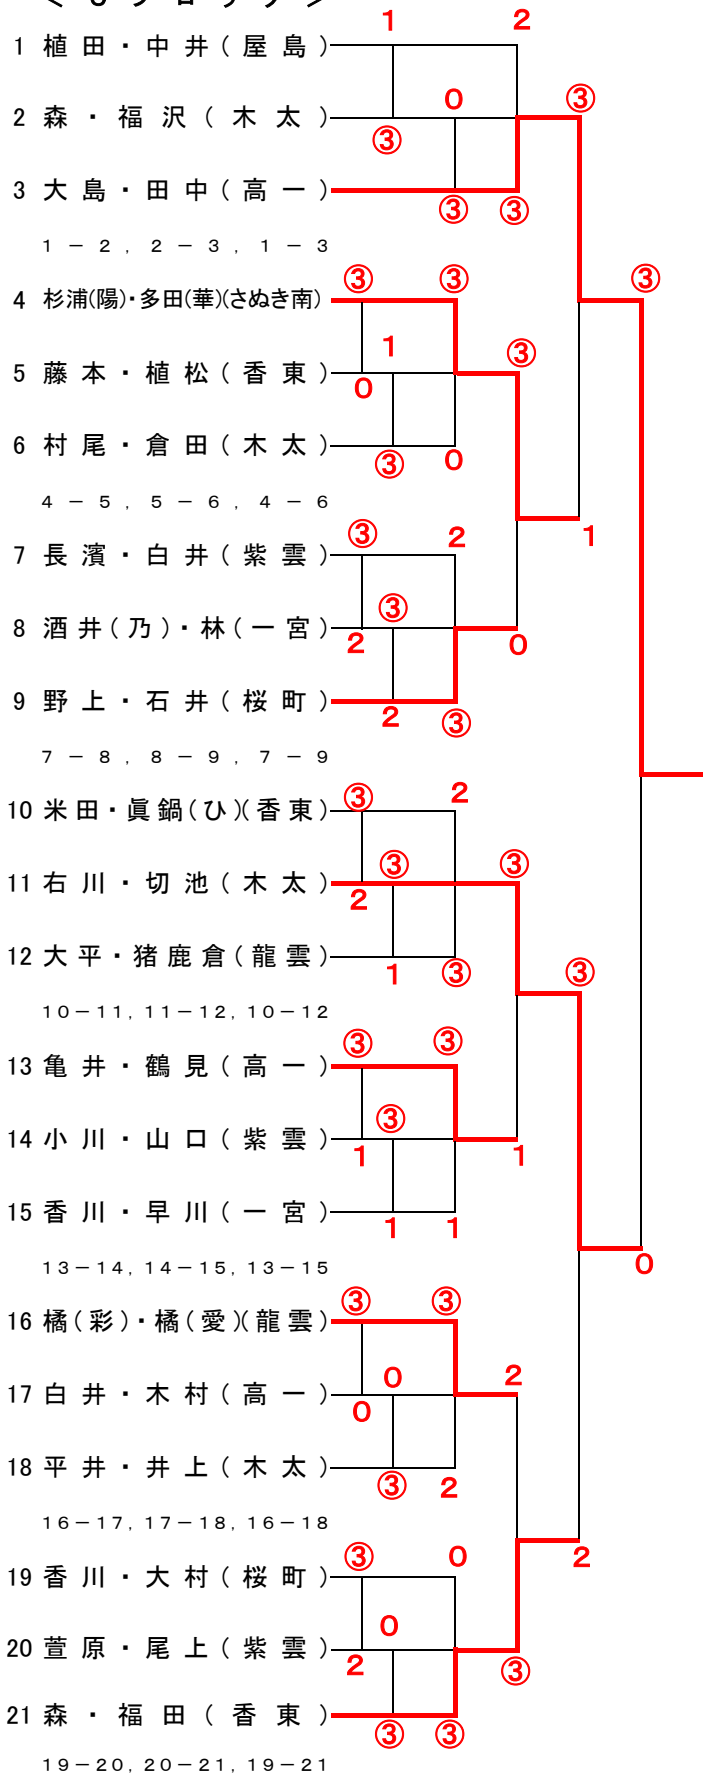

平成30年度 第3回 冬季ジュニアランク別ソフトテニス大会

<中学生女子の部>

< A ブロック >

1	金本・山下(香東)	③	③	
2	神内・長澤(木太)	③	③	
3	溝渕・多田(玉藻)	0	1	1
		1	1	
	1-2, 2-3, 1-3			
4	中川・佐藤(高一)	2	2	
5	関子・香川(紫雲)	③	③	1
6	中田・真鍋(木太)	0	③	2
	4-5, 5-6, 4-6			
7	川又・河田(屋島)	③	③	
8	坂川・佐渡(香東)	0	1	2
9	矢木(桜)・矢木(董)(さめき南)	③	③	2
	7-8, 8-9, 7-9			
10	酒井(愛)・向井(一宮)	③	③	1
11	垣木・佐々木(桜町)	0	2	③
12	林原・遠山(紫雲)	③	③	0
	10-11, 11-12, 10-12			
13	和田・三木(さめき南)	③	③	2
14	藤間・矢口(香東)	1	0	1
15	石井・高橋(一宮)	③	③	③
	13-14, 14-15, 13-15			
16	新田・山田(木太)	③	③	
17	村上・加藤(紫雲・玉藻)	1	1	③
18	真嶋・宮澤(桜町)	③	③	0
	16-17, 17-18, 16-18			
19	大福・佐野(玉藻)	2	0	
20	二川・竹本(屋島)	③	③	③
21	岡田・真部(萌)(香東)	③	③	③
	19-20, 20-21, 19-21			
22	多田・西江(歩)(紫雲)	③	③	0
23	村上・穴吹(さめき南)	0	③	2
24	沖田・石原(高一)	0	0	
	22-23, 23-24, 22-24			

< B ブロック >

1	泉(舞)・藤井(紫雲)	③	③	1
2	植松・清水(香東)	0	0	1
3	妻鹿・十河(木太)	③	③	③
	1-2, 2-3, 1-3			
4	長尾・村岡(龍雲)	③	③	
5	加藤() (玉藻)			③
6	入江・的場(一宮)	③	③	2
	4-5, 5-6, 4-6			
7	竹内・白井(屋島)	1	③	③
8	多田(花)・廣瀬(さめき南)	③	③	③
9	大西・川西(高一)	1	0	
	7-8, 8-9, 7-9			
10	田中・茶園(香東)	③	③	1
11	魚澤・竹内(紫雲)	2	1	1
12	山口・松本(木太)	③	③	
	10-11, 11-12, 10-12			
13	濱田・仲川(玉藻)	1	0	
14	蓮池・金井(木太)	③	③	2
15	矢木・出間(香東)	③	③	③
	13-14, 14-15, 13-15			
16	井原・大原(長尾)	③	③	
17	井谷・青木(一宮)	1	③	③
18	佐次・高橋(龍雲)	0	0	1
	16-17, 17-18, 16-18			
19	中川・石井(木太)	1	1	
20	津島・橋本(香東)	③	③	③
21	中村・杉岡(桜町)	0	③	
	19-20, 20-21, 19-21			
22	大池・小西(さめき南)	③	③	
23	住友・山田(紫雲)	1	0	1
24	清水・中野(高一)	③	③	1
	22-23, 23-24, 22-24			

< C ブロック >

< D ブロック >